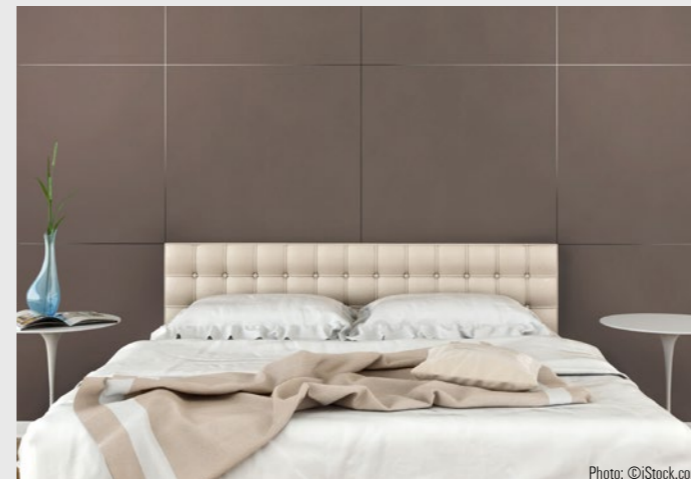

TL LINEA Old Platin

WL Nutwood Country

SG MARBLE Brown AR+

DM Travertin

SG MARBLE Alpine AR+

В оформлении жилых помещений и мебели

DM CEMENT Light

DM Silent Gold AR

LL Dove Tale

SG Old Platin AR+

В отделке ваннных комнат

DM CERAMIC Brown

DM Classy Black AR

SG MARBLE Black AR+

WL Nutwood Country/Grey brushed 8L

SL Crashed Mirror Silver