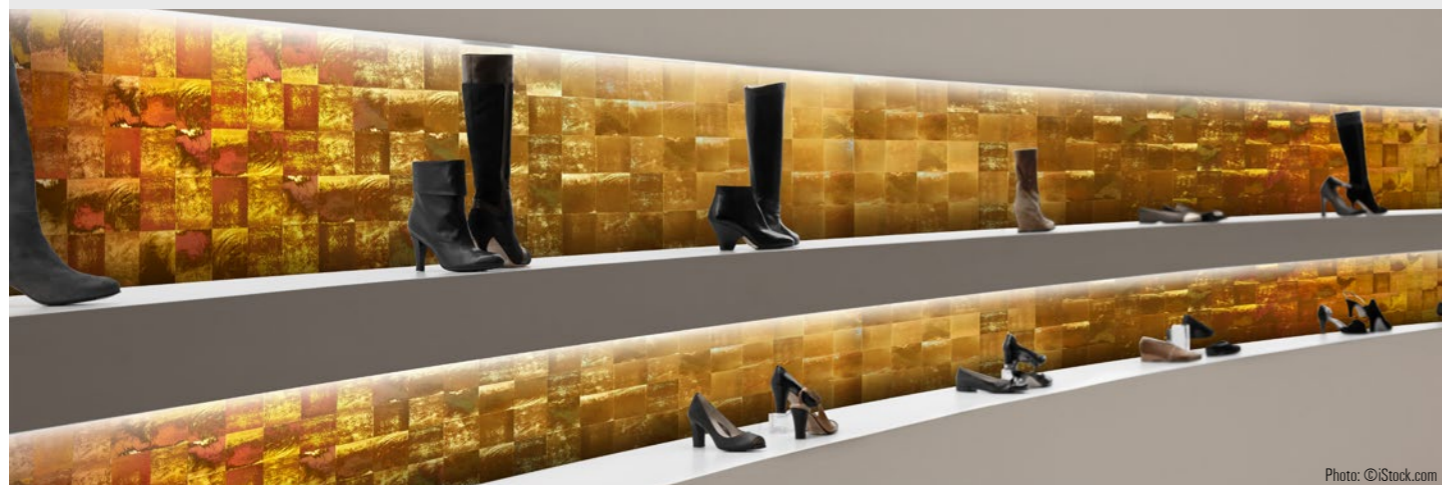

В оформлении торговых помещений

DM Luxury Holografico