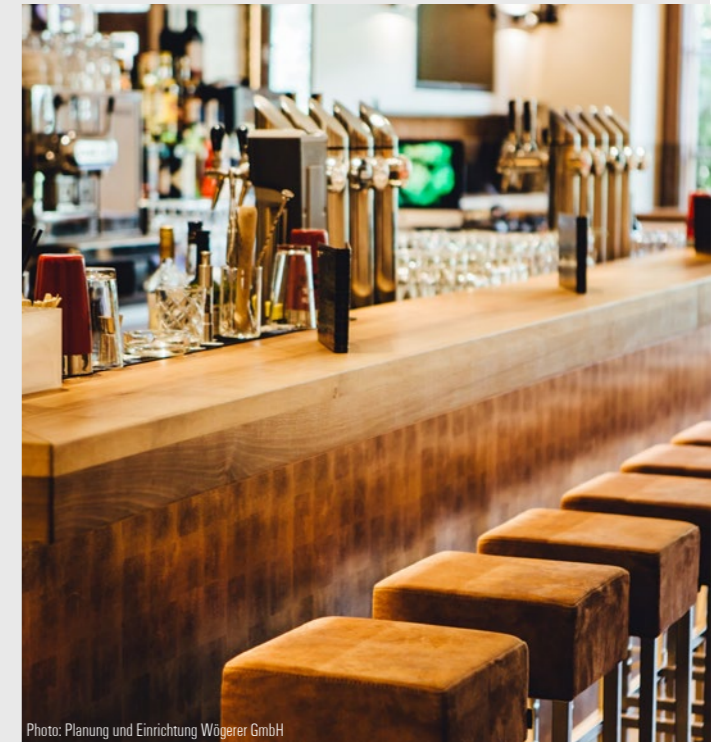

В отделке кафе и ресторанов

Photo: Planung und Einrichtung Wögerer GmbH

DM LUXURY Bronze

SL RACE Vintage Copper/Silver

TL LINEA 104x62 Old Platin

LL IMPERIAL White/Gold

LL LEGUAN Copper

В отделке кухонной мебели