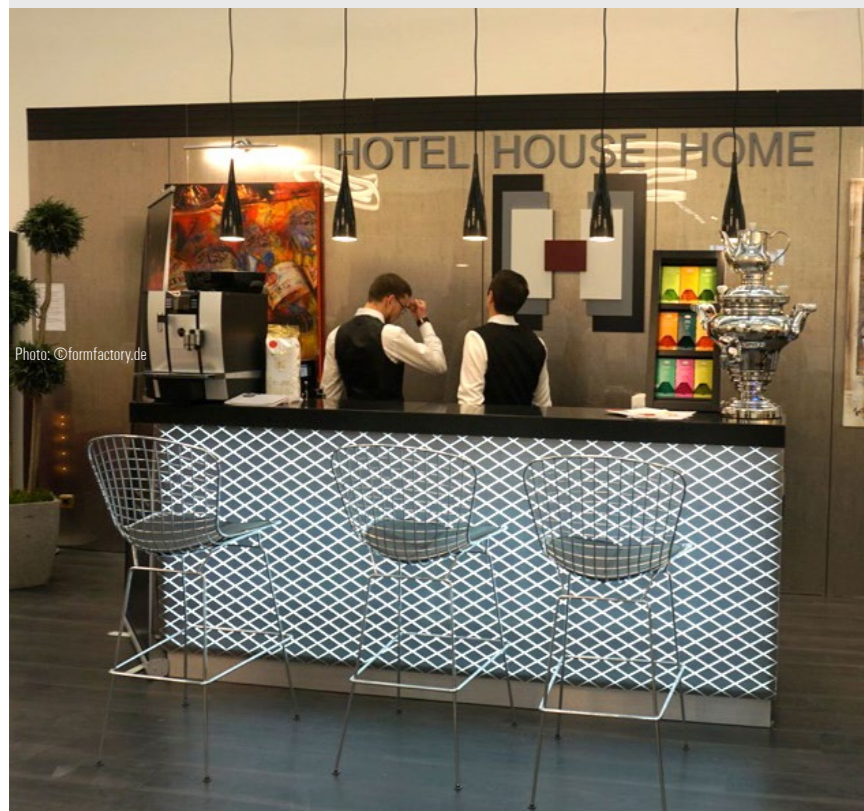

В отделке кафе и ресторанов

Photo: Planung und Einrichtung Wögerer GmbH

DM LUXURY Bronze

SL RACE Vintage Copper/Silver

TL LINEA 104x62 Old Platin

LL IMPERIAL White/Gold

LL LEGUAN Copper

В отделке кухонной мебели